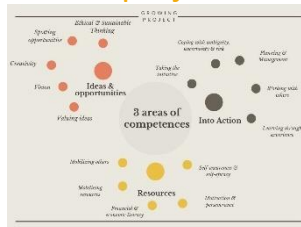

## Bem-vindo ao Growing!

Edição 1 | novembro 2020

Temos o prazer de apresentar a primeira edição da newsletter de apresentação e informação sobre este projeto Europeu. Esta edição tem como objetivo dar a conhecer esta iniciativa e divulgar todas as atividades implementadas pela parceria até então. Em nome da equipa do Growing, desejamos-lhe uma excelente leitura!

### Workshop para a equipa do projeto!

No início de outubro de 2020, a equipa do Growing participou num workshop sobre o EntreComp. As 3 áreas de competência do EntreComp e como utilizar esta ferramenta, foram dois dos temas abordados no workshop.