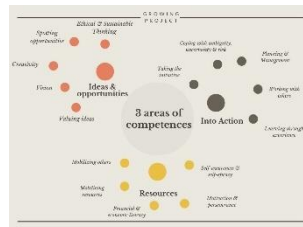

ΑΡΧΙΚΗ

ΝΕΑ

ΕΠΙΚΟΙΝΩΝΙΑ

Καλώς ήρθατε στο GrowInG!

Έκδοση 1 | Νοέμβριος 2020

Είμαστε στην ευχάριστη θέση να σας παρουσιάσουμε το πρώτο τεύχος του ενημερωτικού δελτίου του έργου, να σας εισάγουμε και να σας ενημερώσουμε για την πρόοδο αυτού του ευρωπαϊκού προγράμματος. Με αυτό το τεύχος, στοχεύουμε να σας παρουσιάσουμε αυτήν την πρωτοβουλία και να σας ενημερώσουμε για τις κύριες δραστηριότητες που υλοποιούνται έως τώρα. Εκ μέρους της ομάδας GrowInG, σας ευχόμαστε καλή ανάγνωση!

Το βίντεο κυκλοφόρησε!

Το προωθητικό βίντεο του έργου είναι τώρα διαθέσιμο. Με αυτό το βίντεο μπορείτε να μάθετε για τα θεμέλια του έργου, τις ομάδες στόχους, τα αποτελέσματα και την ομάδα πίσω από αυτό.

[ΔΕΙΤΕ ΤΟ ΕΔΩ >](#)

Η ομάδα μας συμμετείχε σε εκπαίδευση!

Στις αρχές Οκτωβρίου 2020, η ομάδα του GrowInG παρακολούθησε ένα εργαστήριο σχετικά με το EntreComp. Οι 3 περιοχές ικανοτήτων του EntreComp και ο τρόπος χρήσης του ήταν δύο από τα θέματα που προσεγγίστηκαν στο εργαστήριο.